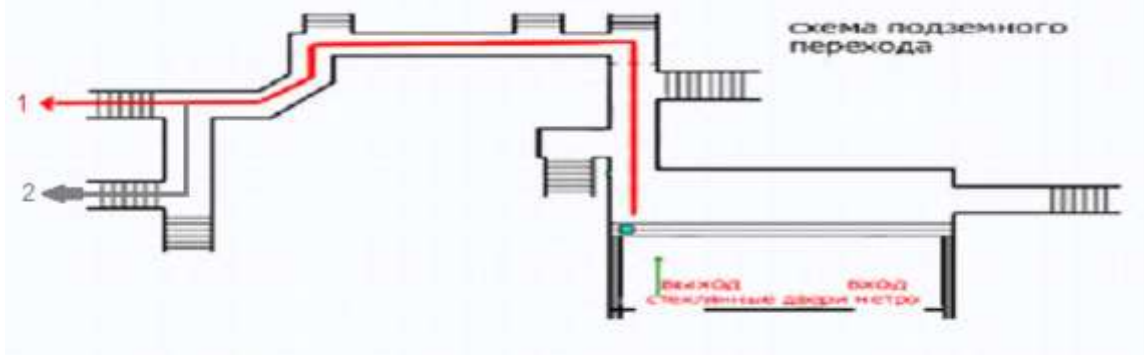

Схема проезда.

Как нас найти

Адрес: 111024, Москва, ул. Авиамоторная, 67/8

Ст. м. Авиамоторная. Из единственного выхода подняться по эскалатору. Из стеклянных дверей прямо по подземному переходу до нужного выхода в город (см. схему подземного перехода).

Пешком:

При выходе из перехода **"ВЫХОД 2"** - прямо пешком по ул. Авиамоторной до пересечения с 5 кабельной улицей, повернуть налево. Увидите одноэтажное здание розового цвета. Проходная «АДМБ 2000» на проходной внутренний телефон «ВИМ-ЭКО» вас встретят и проведут в офис. Дорога занимает около 20 минут.